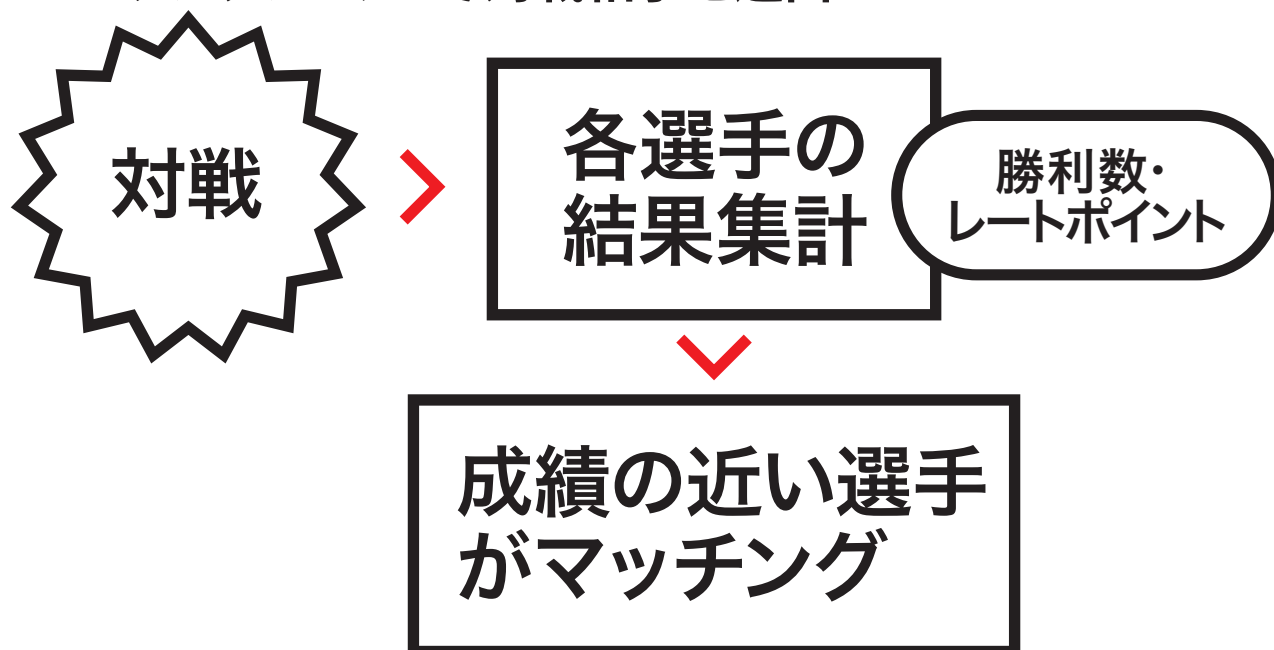

マッチング方式

▼参加者全員による「スイスドロー」

- ・初戦のみランダムでマッチング
- ・2戦目以降は対戦成績に基づき、マッチングシステムで対戦相手を選出

参加者全員が同じ回数対戦!

※レートポイントの算出方法は、対戦した相手すべて（不戦勝除く）の（勝ち数/対戦数）の平均値となります。

また、計算結果が0.33以下であれば0.33となります。

※昨年大会の全国ファイナリストが1回戦に不戦勝を適用された場合や、

参加人数が奇数だった場合、途中棄権があり人数が変動した場合に不戦勝が発生します。

※不戦勝が発生する選手は初戦のみマッチングシステムでランダムに決定しますが、

以降は常に最下位の選手から不戦勝となります。

<「オセロニアン of 2025」全国ファイナリストについて>

※オンライン予選・決勝当日予選以外の会場に応募いただいた場合は、予選1stステージ1回戦は不戦勝となります。

※「オセロニアン of 2025」全国優勝者のみ、オンライン・決勝当日予選以外の会場に応募いただいた場合は、予選1stステージの1回戦及び2回戦は不戦勝となります。

※「オセロニアン of 2025」にて出場された地域以外の地区予選にご参加いただいた場合でも適用されます。

※不戦勝の適用有無については、大会参加前にご自身でご選択いただくことが可能です。

※全国ファイナリストの不戦勝のレートポイント換算について

1戦目の不戦勝を選択した場合、2戦目以降の対戦でレートポイントが確定致します。