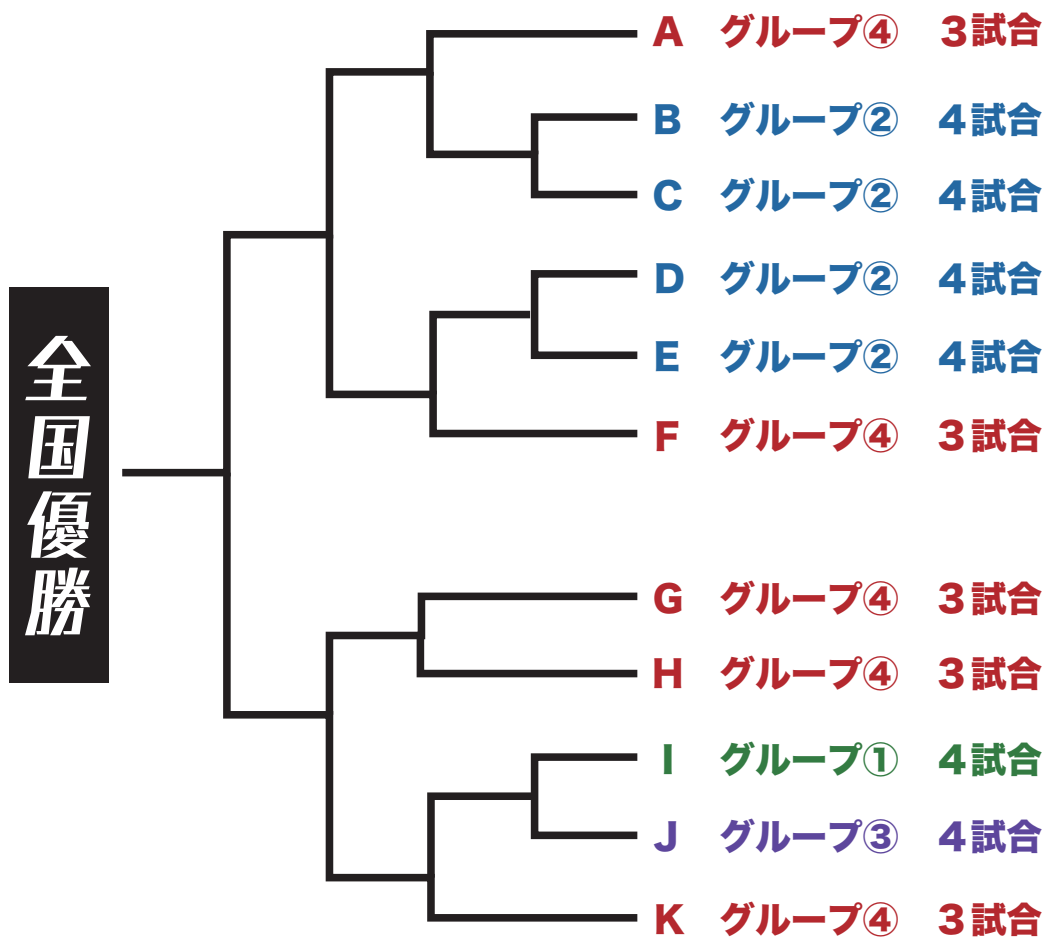

全国決勝トーナメント

各地区予選の優勝者6名と準優勝者3名、オンライン予選優勝、決勝当日予選優勝の計11名によるトーナメントを実施します。
トーナメントはくじ引きで決定します。

グループ①

関東2位
関西2位
中部2位

グループ②

オンライン1位
決勝当日1位

グループ③

北海道1位
東北1位
九州1位

グループ④

関東1位
関西1位
中部1位

- グループ①の3名で抽選を行い「I」に入る1名を決定する。
- 「I」以外のグループ①の2名をグループ②に加えた4名でグループ②の組み合わせ抽選を行う。
- グループ③の3名の中で、地区予選1stステージの勝利数が最も少なかった選手が「J」に入る。
  最も少なかった勝利数の同率が複数人いた場合は、同率の選手でくじ引きを実施し「J」に入る選手を決定する。
- 「J」以外の2名のグループ③の選手をグループ④に加えた5名でグループ④の組み合わせ抽選を行う。