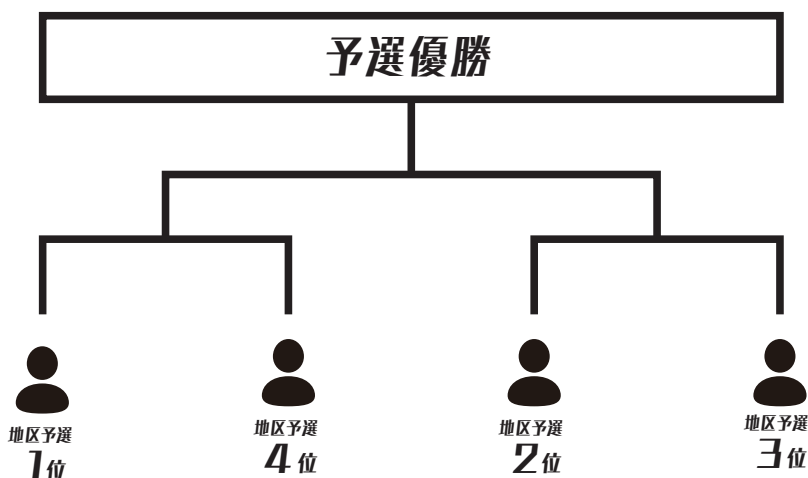

2nd ステージ進出条件

予選1stステージで**ランキング上位者**が
2ndステージの決勝トーナメントに進出!

※突破ラインは地区予選や参加人数によって変動します

4人トーナメント