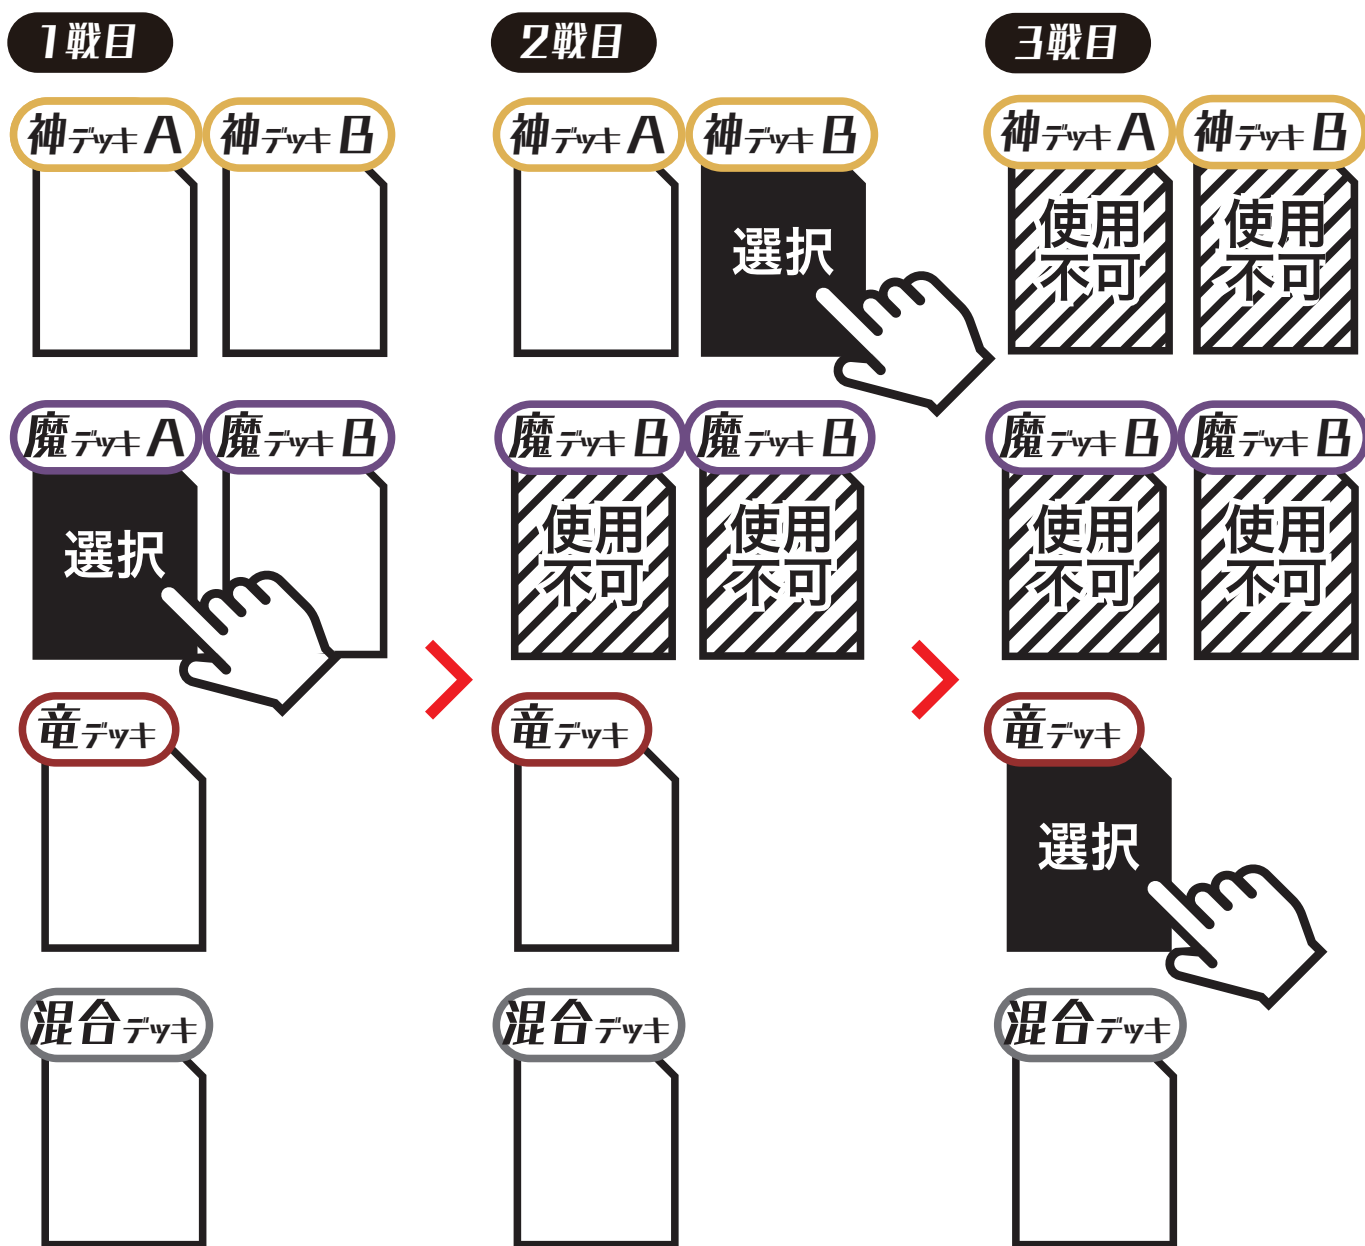

デッキ使用制限

予選2ndステージでは、選手はお互いに1属性1デッキ以上で**4～6デッキ**を用意し、1戦ごとにいずれか1デッキを選択。
勝敗に関わらず、一度使用した属性はその対戦中に再度使用できません。

※対戦で使用するデッキの内容は事前に開示されません。